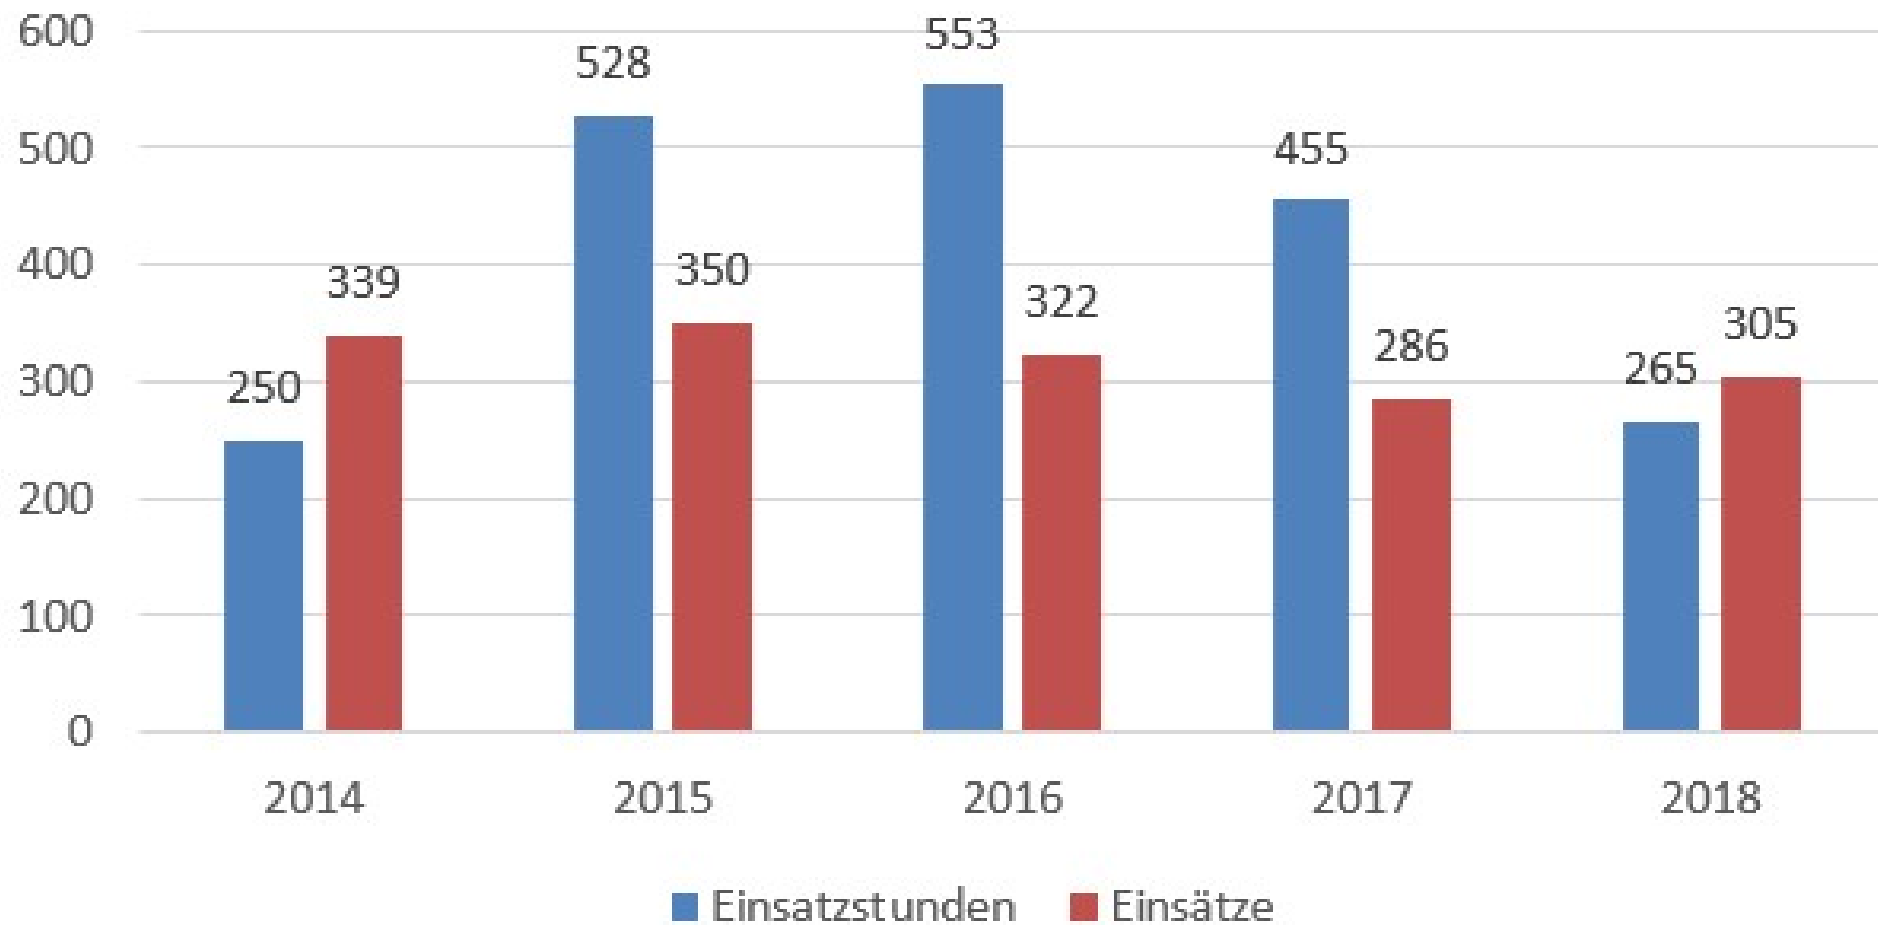

Eintritte: Lukas Bruggaier
Sandra Trage
Lou Will
Hermann Will
Eric Zillmer
Finn Burkert
Niko Korpers

PERSONALENTWICKLUNG

FIRST RESPONDER

VU B2

zwischen Pöcking - Wieling
am 07.04.2018

FIRST RESPONDER

First Responder Feldafing