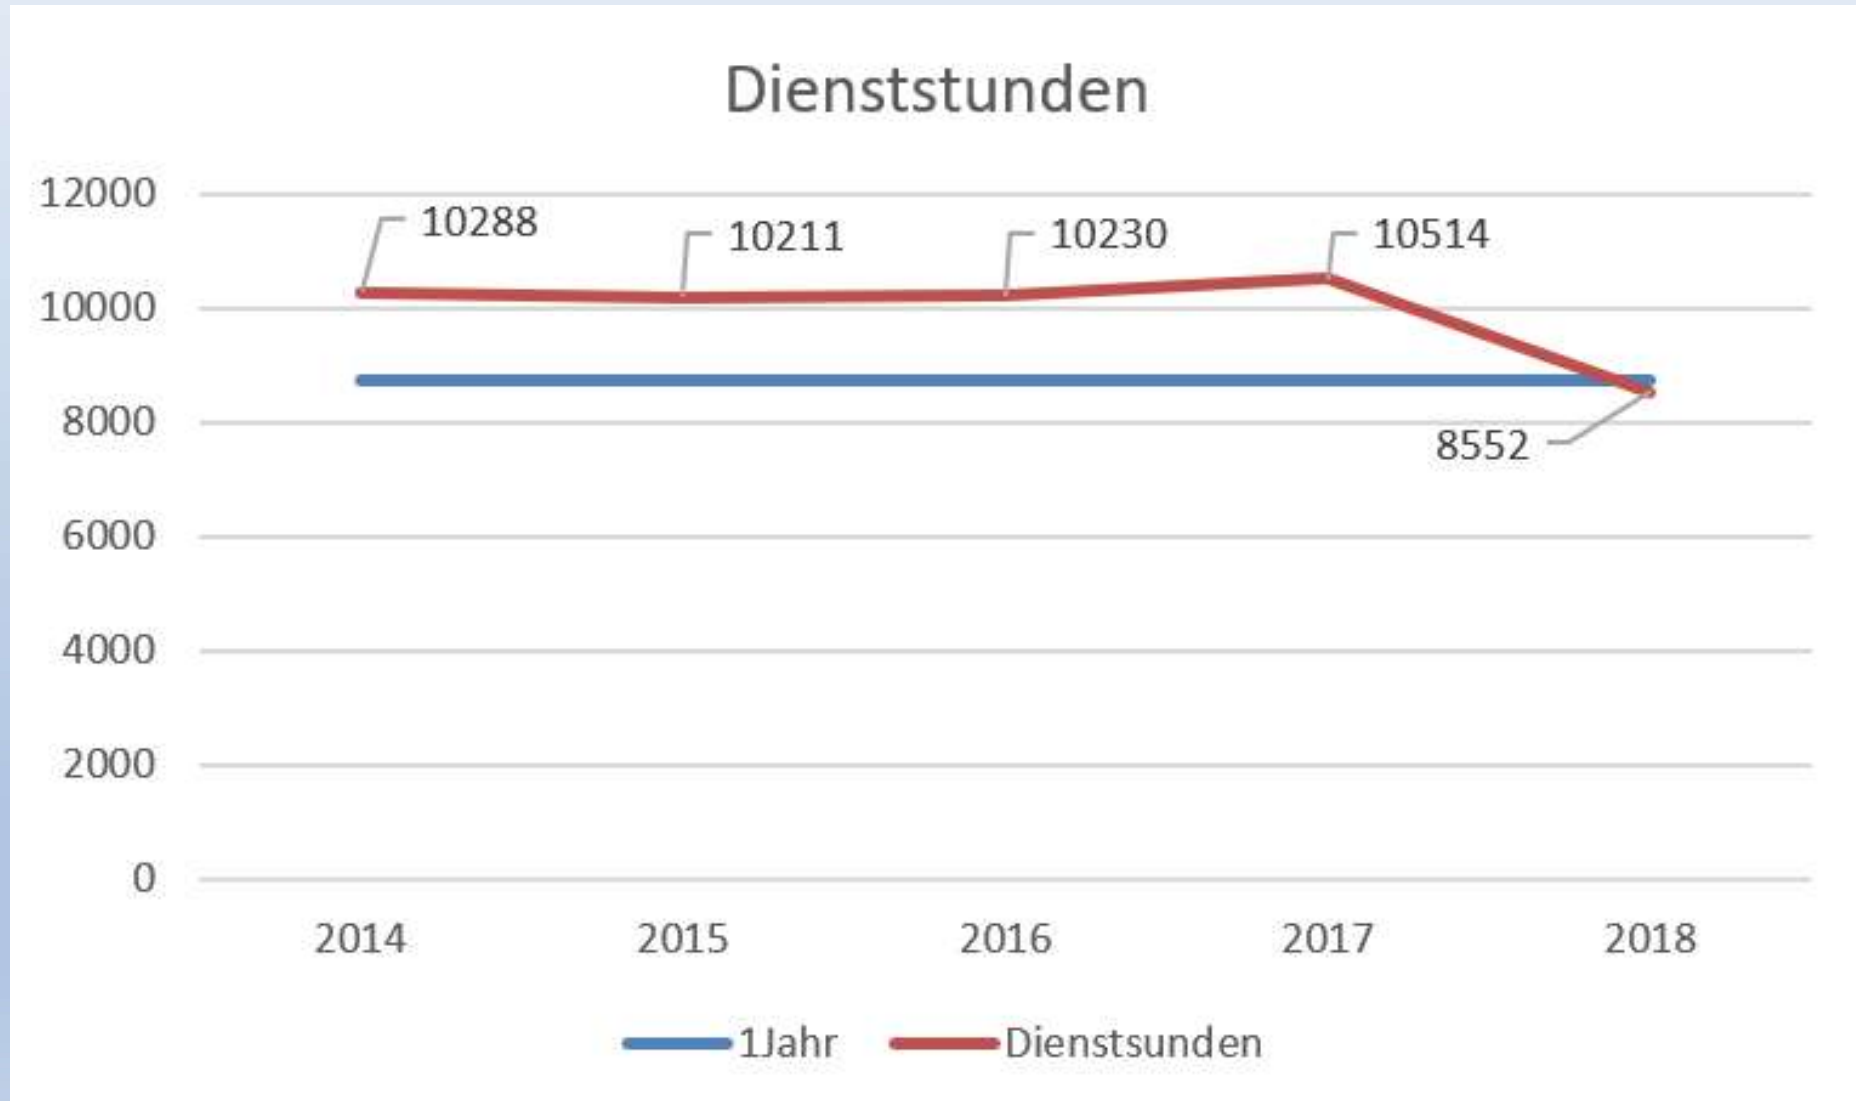

FIRST RESPONDER