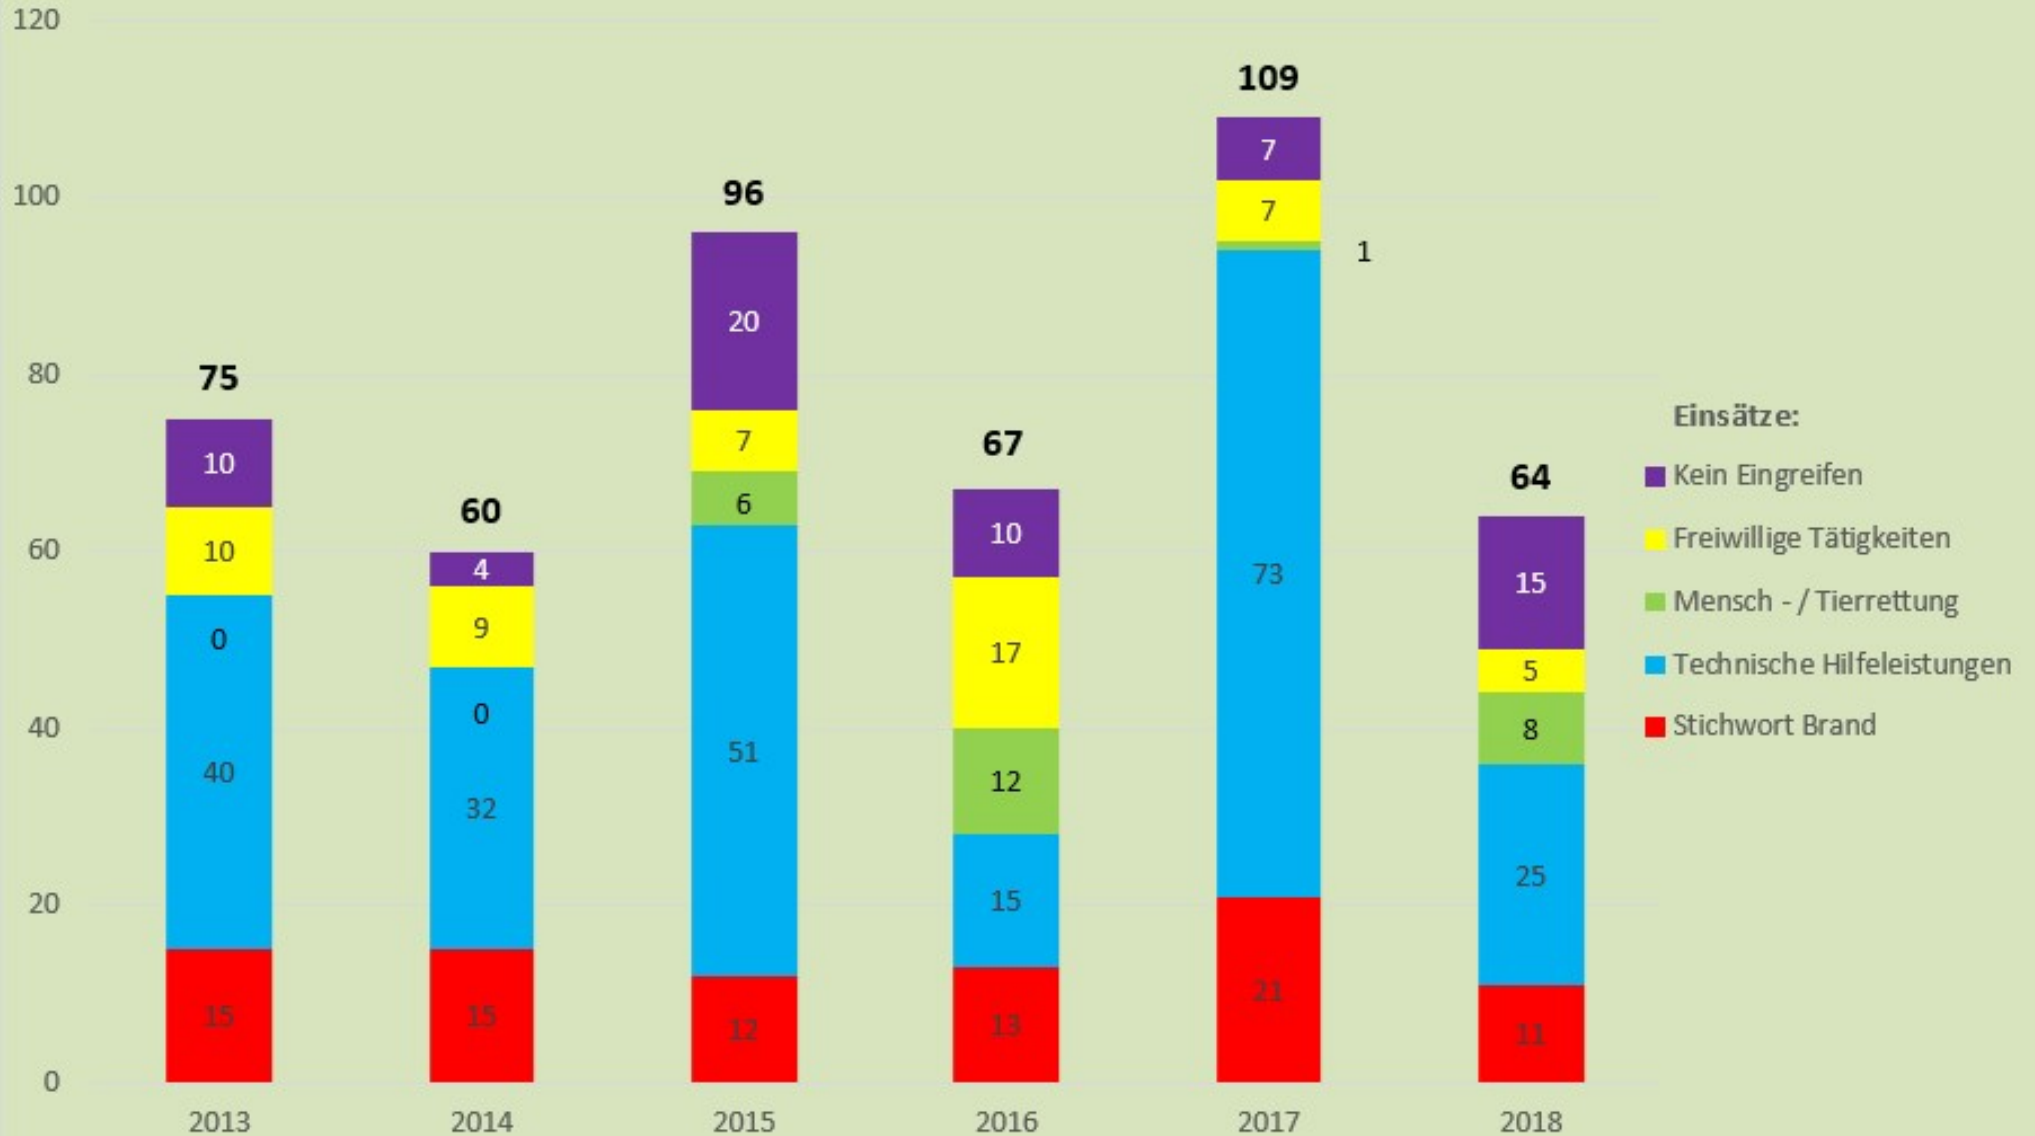

FREIWILLIGE FEUERWEHR

FÜR FELDAFING

**Bericht des Kommandanten der
Freiwilligen Feuerwehr Feldafing
zum 31.12.2018**

WWW.FEUERWEHR-FELDAFING.DE

Einsätze FF-Feldafing

„Brand 16.11.2018“
Ausgedehnter
Dachstuhlbrand (19:46 Uhr)
(PÖCKING)

Einsatzstunden: 6
Einsatzkräfte: 17 (nur FFF)

Einsätze FF-Feldafing

Einsatzstatistik

		Anzahl	Einsatzkräfte	Dauer [Std.]	Aufwand [%]
Stichwort Brand	2018	11	123	399,8	44%
	2017	21	242	370,9	30%
	2016	13	134	129,6	9%
Technische Hilfeleistungen	2018	25	274	254,0	28%
	2017	73	699	688,1	56%
	2016	15	147	222,4	15%
Mensch - / Tierrettung	2018	8	76	83,8	9%
	2017	1	11	10,3	1%
	2016	12	134	115,5	8%
Freiwillige Tätigkeiten	2018	5	39	101,1	11%
	2017	7	53	115,6	9%
	2016	17	215	952,1	64%
Kein Eingreifen <small>(Fehlalarm, abbestellt, keine Feststellung, nach Erkundung am Einsatz nicht erforderlich)</small>	2018	15	145	78,7	9%
	2017	7	60	42,2	4%
	2016	10	107	67,7	5%
Summe	2018	64	657	917,4	100%
	2017	109	1065	1233,0	100%
	2016	67	737,0	1487,1	100%

Einsätze FF-Feldafing

64 Einsätze Feldafing 2018

Einsatzstatistik Feldafing 2013-2018

Einsatzstatistik

AUSBILDUNG

Maschinisten - Lehrgang
vom 8.10 – 31.10.2018
praktische Übung mit Schaum
3 Teilnehmer (aus Feldafing)