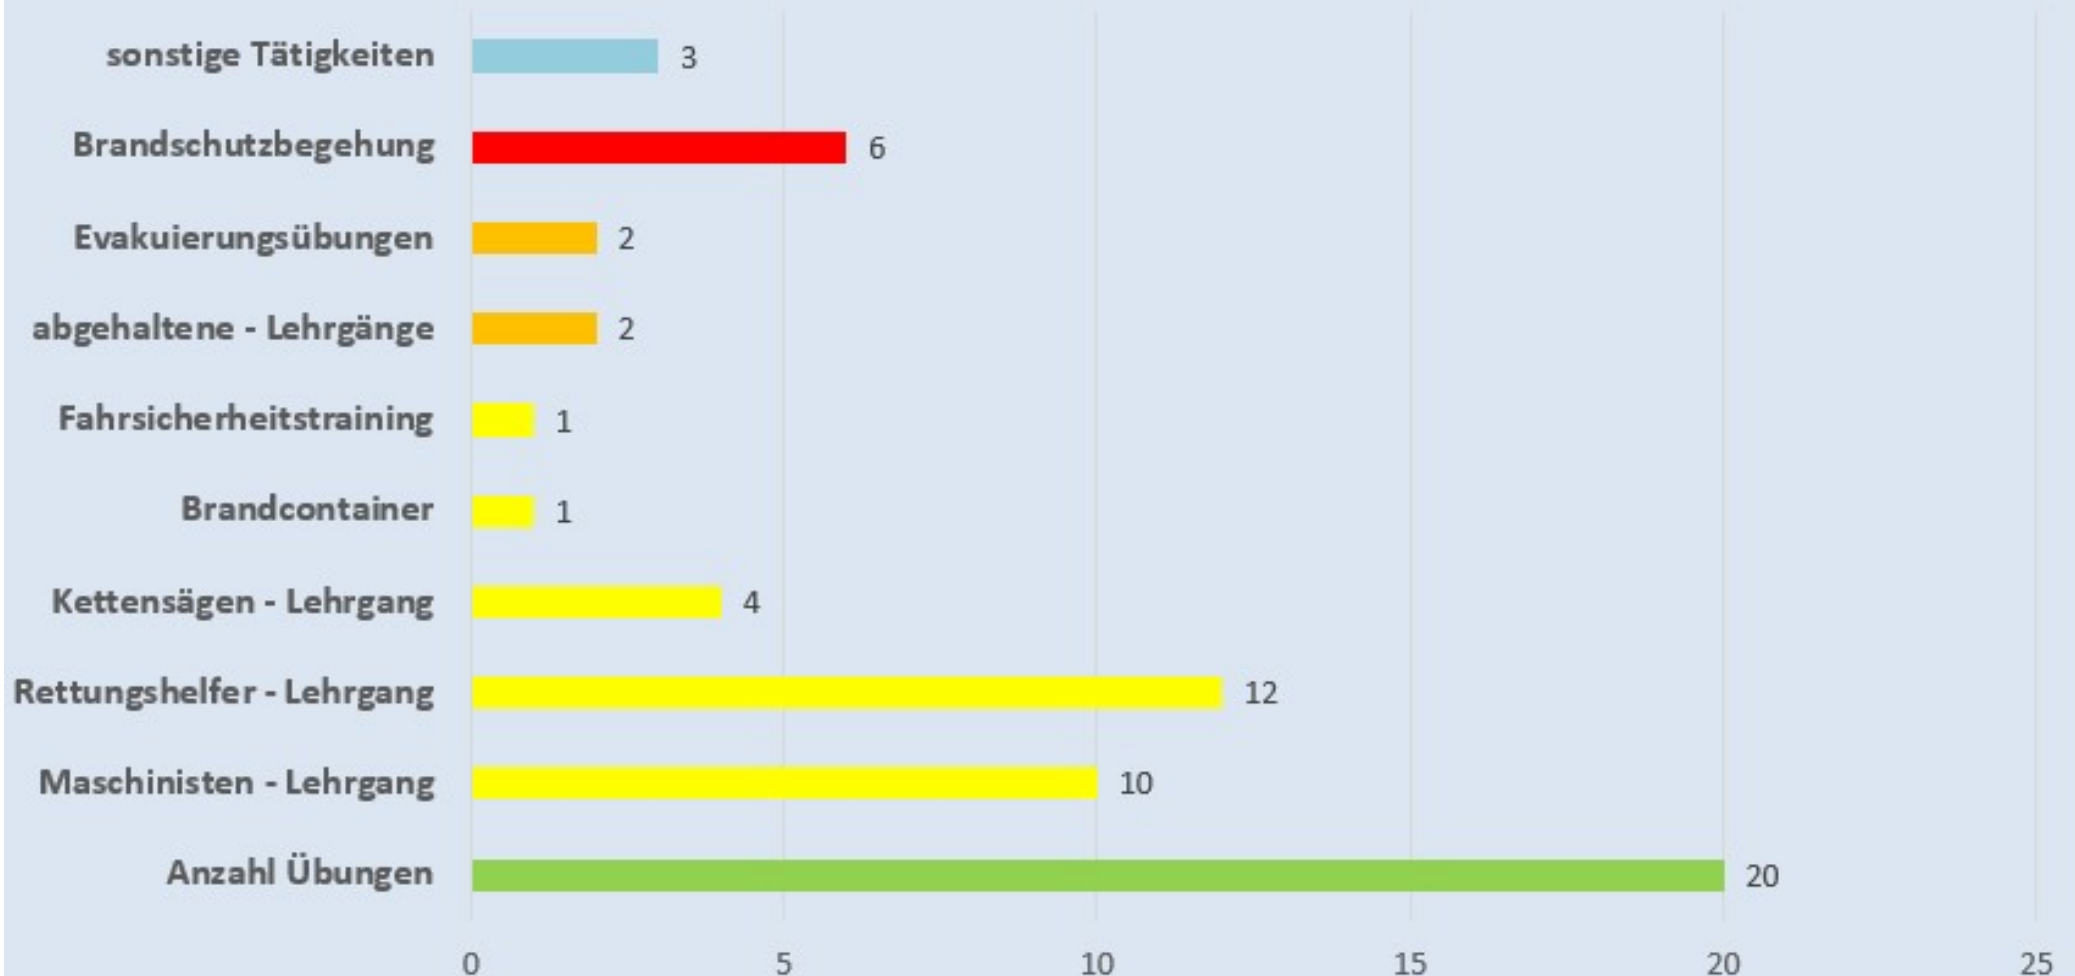

40 Teilnehmer

4 Stunden

Brandschutzbegehung

Führungsstab

15 Stunden

Evakuierungsübungen

2 Teilnehmer

2 Stunden

sonstige Zeitaufwände

200 Stunden

AUSBILDUNG

Ausbildung / Zeitaufwand in Tagen (61)

109 Einsätze und 2757 geleistete Einsatzstunden für die Feuerwehr Feldafing 2017

PERSONALENTWICKLUNG

Austritte: Jonas Kessler
Vivien Heinz
John Lion