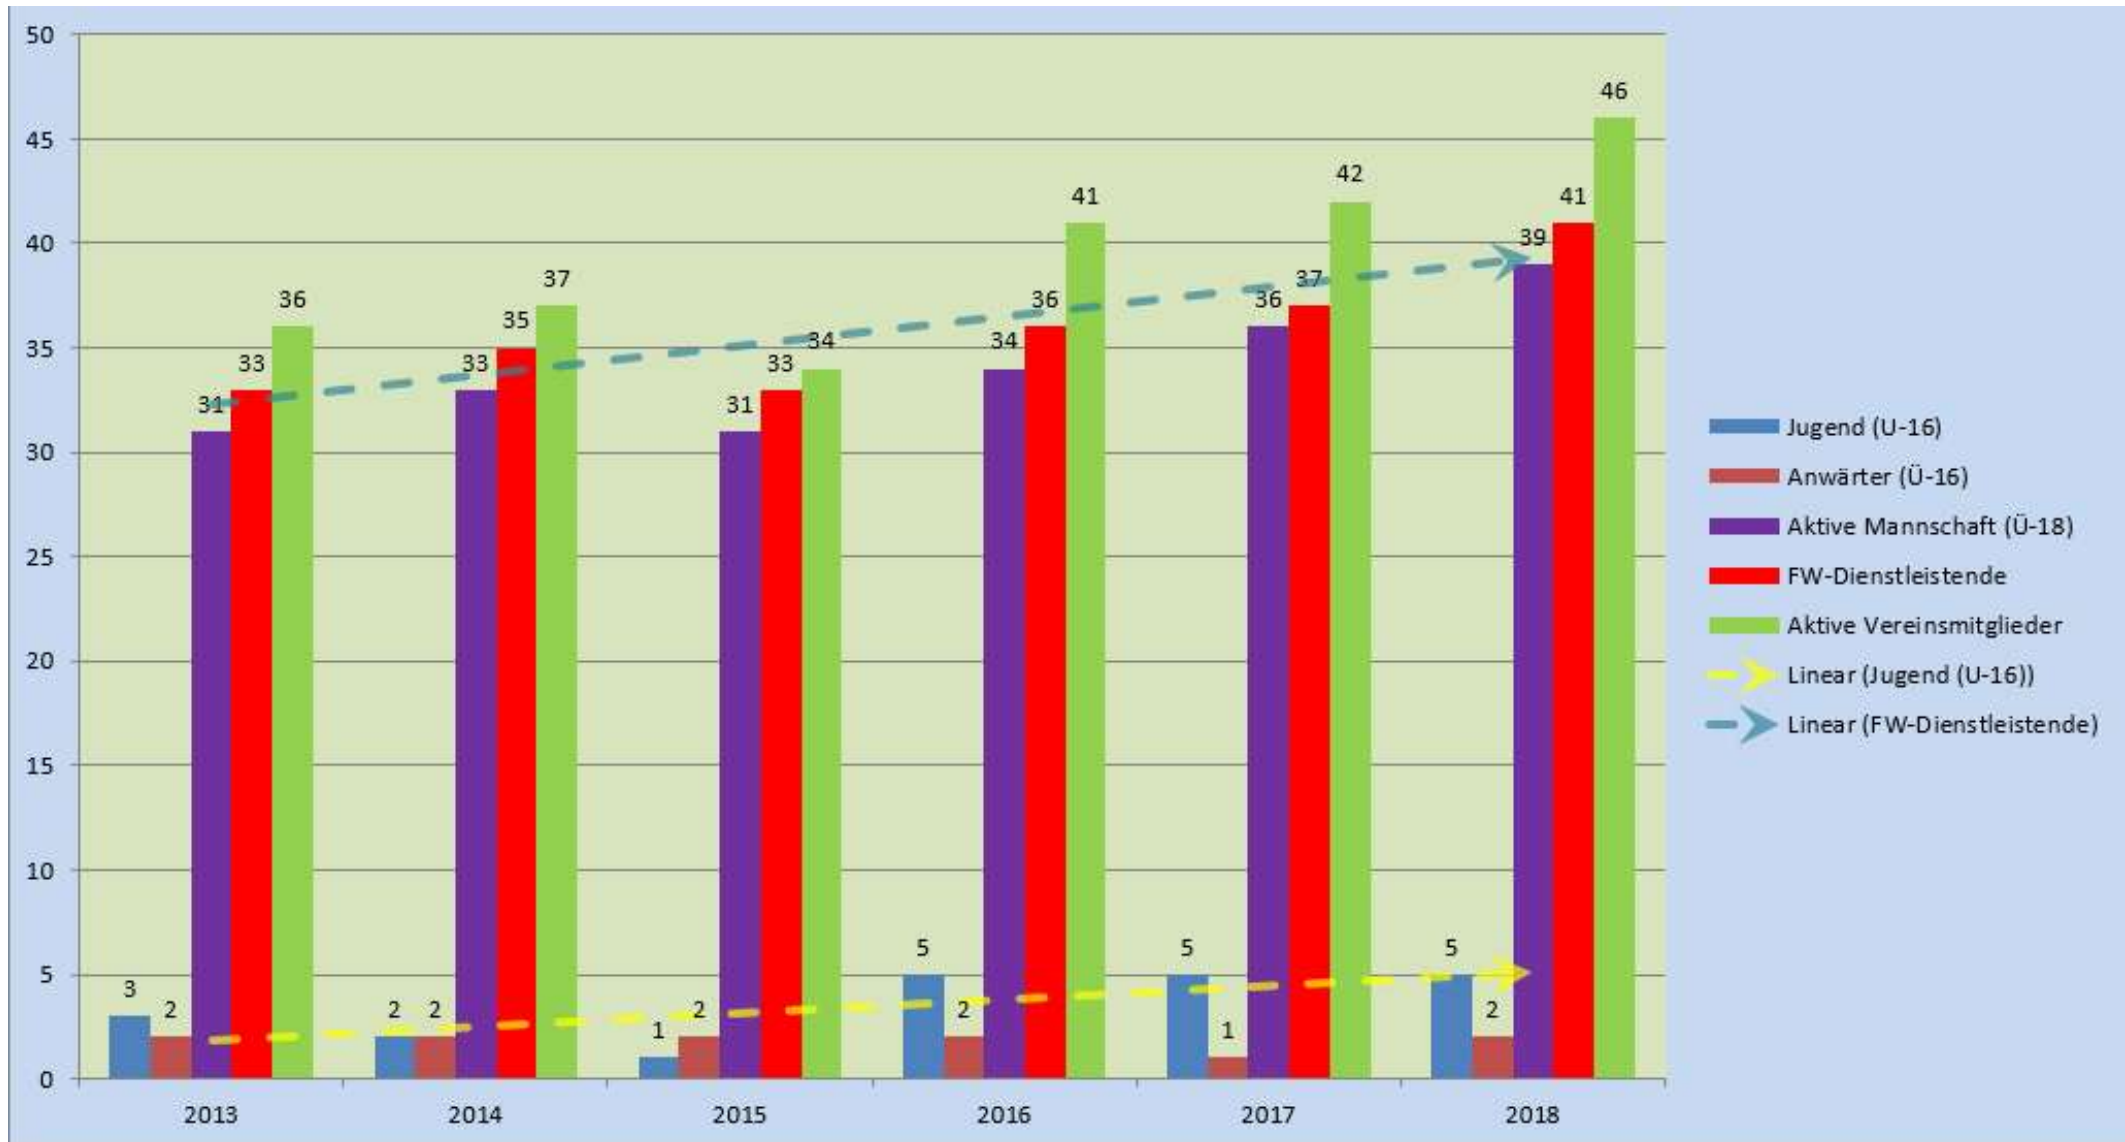

PERSONALENTWICKLUNG