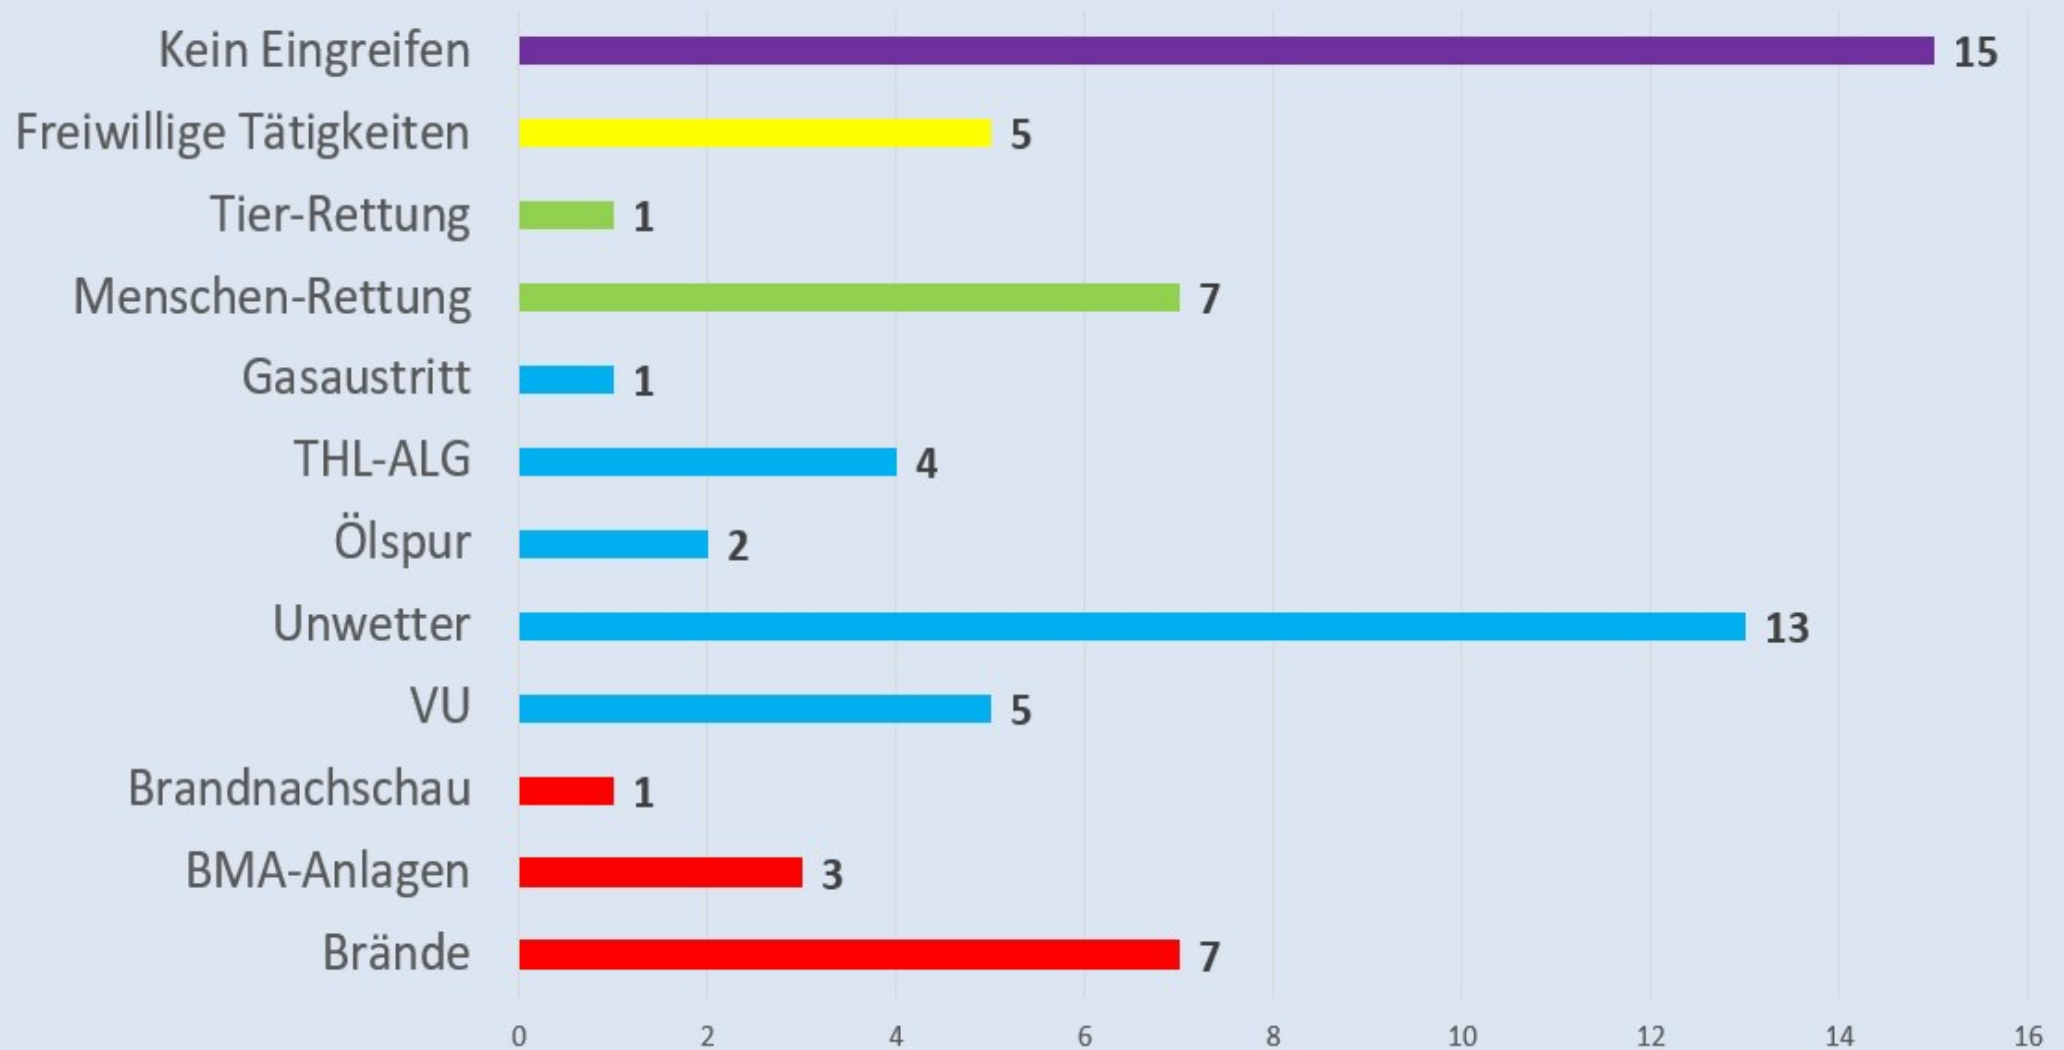

FREIWILLIGE FEUERWEHR

FÜR FELDAFING

**Bericht des Kommandanten der
Freiwilligen Feuerwehr Feldafing
zum 31.12.2018**

WWW.FEUERWEHR-FELDAFING.DE

Einsätze FF-Feldafing

„Brand 16.11.2018“
Ausgedehnter
Dachstuhlbrand (19:46 Uhr)
(PÖCKING)

Einsatzstunden: 6
Einsatzkräfte: 17 (nur FFF)

Einsätze FF-Feldafing

Einsatzstatistik

		Anzahl	Einsatzkräfte	Dauer [Std.]	Aufwand [%]
Stichwort Brand	2018	11	123	399,8	44%
	2017	21	242	370,9	30%
	2016	13	134	129,6	9%
Technische Hilfeleistungen	2018	25	274	254,0	28%
	2017	73	699	688,1	56%
	2016	15	147	222,4	15%
Mensch - / Tierrettung	2018	8	76	83,8	9%
	2017	1	11	10,3	1%
	2016	12	134	115,5	8%
Freiwillige Tätigkeiten	2018	5	39	101,1	11%
	2017	7	53	115,6	9%
	2016	17	215	952,1	64%
Kein Eingreifen <small>(Fehlalarm, abbestellt, keine Feststellung, nach Erkundung am Einsatz nicht erforderlich)</small>	2018	15	145	78,7	9%
	2017	7	60	42,2	4%
	2016	10	107	67,7	5%
Summe	2018	64	657	917,4	100%
	2017	109	1065	1233,0	100%
	2016	67	737,0	1487,1	100%

Einsätze FF-Feldafing

64 Einsätze Feldafing 2018

Einsatzstatistik Feldafing 2013-2018

Einsatzstatistik

AUSBILDUNG

Maschinisten - Lehrgang
vom 8.10 – 31.10.2018
praktische Übung mit Schaum
3 Teilnehmer (aus Feldafing)